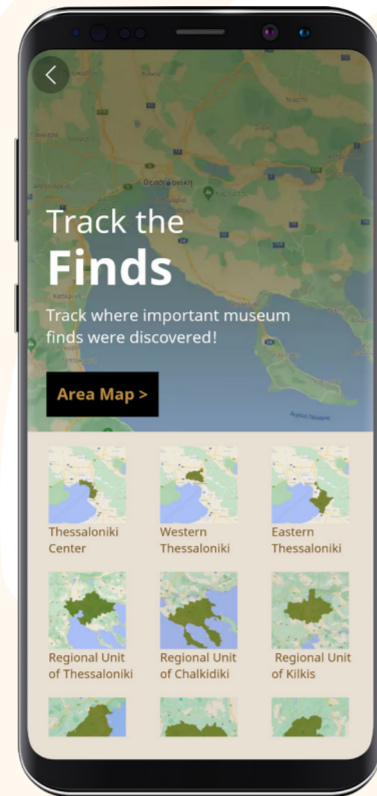

ΑΡΧΑΙΟΛΟΓΙΚΟ
ΜΟΥΣΕΙΟ
ΘΕΣΣΑΛΟΝΙΚΗΣ

Το Μουσείο είναι Παντού
Museum on the Go

Εξερεύνησε Explore

τους θησαυρούς του Αρχαιολογικού Μουσείου
Θεσσαλονίκης με τον ψηφιακό ξεναγό
Το Μουσείο είναι Παντού!

the treasures of the Archaeological Museum of Thessaloniki
with the digital tour guide
Museum on the Go!

Ανακάλυψε τα **εκθέματα**
του μουσείου
Discover the museum
exhibits

Διάλεξε μια από τις
12 γλώσσες
Choose one of the
12 languages

Πλοηγήσου στους
ψηφιακούς χάρτες
Navigate the
digital maps

Χρησιμοποίησε την
ηχητική ξενάγηση
Use the
audio guide

Εξερεύνησε
ανασκαφικούς χώρους
Explore
excavation sites

Κέρδισε **πόντους**
και **δώρα**
Win **points**
and **gifts**

Κατέβασε την εφαρμογή
Download the app

www.museumonthego.gr

Ευρωπαϊκή Ένωση
Ευρωπαϊκό Ταμείο
Περιφερειακής Ανάπτυξης